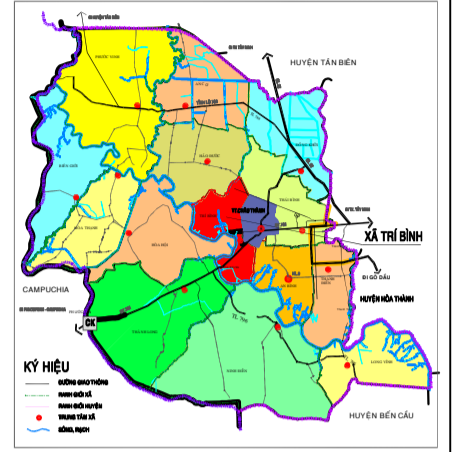

HUYỆN CHÂU THÀNH - TỈNH TÂY NINH  
**QUY HOẠCH NÔNG THÔN XÃ TRÍ BÌNH ĐẾN NĂM 2030**  
**SƠ ĐỒ ĐỊNH HƯỚNG PHÁT TRIỂN KHÔNG GIAN**

KHU VỰC PHÍA BẮC	
ấp Xóm Mới 2 và ấp Tâm Long	
Dân số	3500 người
Công trình CC hiện hữu	Trường TH Phạm Tự Điểm Trường Mẫu giáo Trí Bình - cơ sở 2
Tính chất ở	Vườn Phông ấp Xóm Mới 2 Khu dân cư mật độ thấp kết hợp làm nông - nhà vườn và nhà hiện hữu chính trang

DIỆN DẪN CƯ TRUNG TÂM	
Dân số	4500 người
UBND xã	Trung tâm văn hóa xã Trạm Y tế
Công trình CC hiện hữu	Ban chỉ huy Quân sự Trí Bình Khu Liên hợp TDTT Trường THCS Trí Bình (mở rộng) Nhà văn hóa - VP ấp Xóm Mới 1 & ấp Xóm Ruộng
Công trình hạ tầng	Nhà máy xử lý nước thải
Tính chất ở	Khu dân cư tập trung - nhà phố và nhà vườn kết hợp TMDV

KHU VỰC PHÍA NAM	
ấp Xóm Mới 2 và ấp Tâm Long	
Dân số	1000 người
Công trình CC hiện hữu	Bến xe khách Đông Phước Trường Mẫu giáo Trí Bình - cơ sở 1
Tính chất ở	Khu dân cư mật độ thấp kết hợp làm nông - nhà vườn và nhà hiện hữu chính trang

VỊ TRÍ XÁ TRÍ BÌNH TRONG HUYỆN CHÂU THÀNH

KÝ HIỆU:	
HIỆN TRẠNG	QUY HOẠCH
	ĐẤT Ở NÔNG THÔN
	ĐẤT CÔNG TRÌNH CÔNG CỘNG
	ĐẤT CÂY XANH TDTT
	ĐẤT CÔNG NGHIỆP, TIÊU THỦ CÔNG NGHIỆP VÀ LANG NGHỀ
	ĐẤT KHOẢNG SÀN VÀ SẢN XUẤT VẬT LIỆU XÂY DỰNG
	ĐẤT XÂY DỰNG CÁC CHỨC NĂNG KHÁC
	ĐẤT TÔN GIÁO, DI TÍCH, DANH LAM, ĐÌNH ĐEN
	ĐẤT HTKT KHÁC
	ĐẤT AN NINH QUỐC PHÒNG
	ĐẤT NGHĨA TRANG
	ĐẤT TRỒNG LÚA
	ĐẤT TRỒNG CÂY LÂU NĂM
	ĐẤT NUÔI TRỒNG THỦY SẢN
	ĐẤT NÔNG NGHIỆP KHÁC
	SÔNG NGÒI, KÊNH RẠCH, MẶT NƯỚC CHUYÊN DỤNG